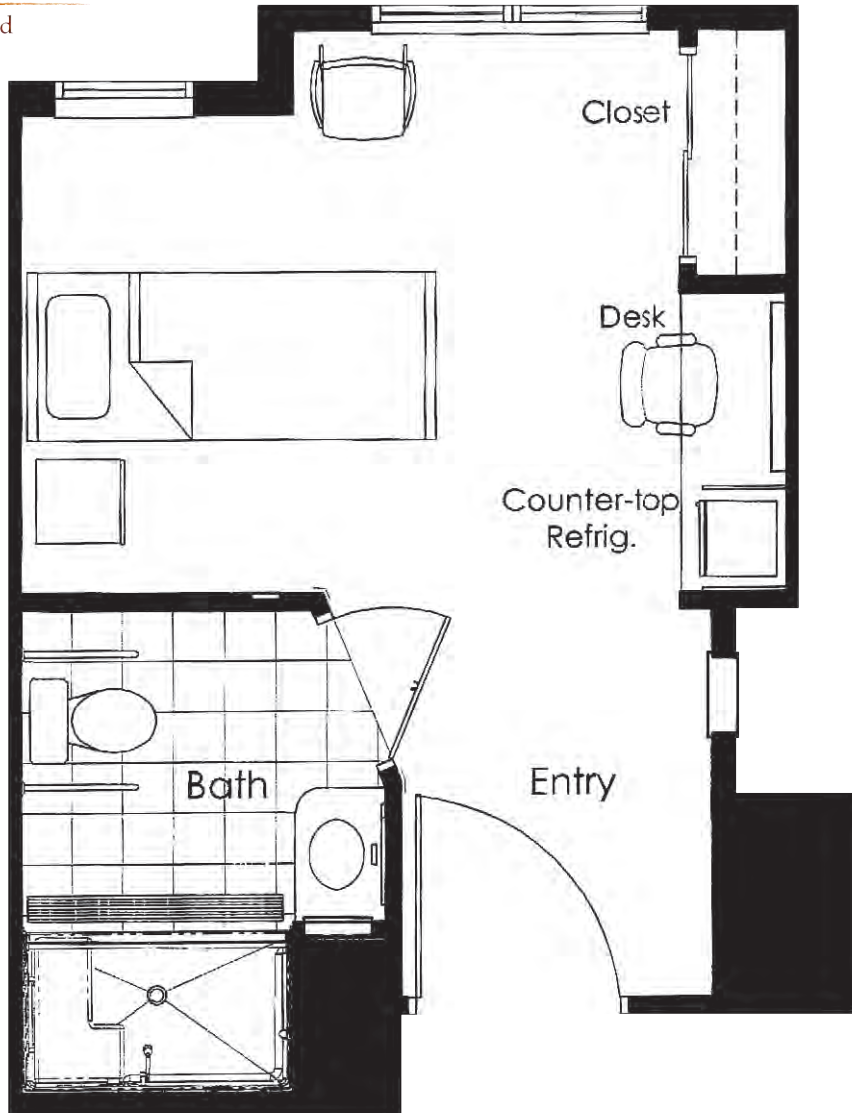

PRIVATE SUITE

4555 E. Mayo Blvd | Phoenix, AZ 85050 | 480-384-5600

SagwoodLCS.com